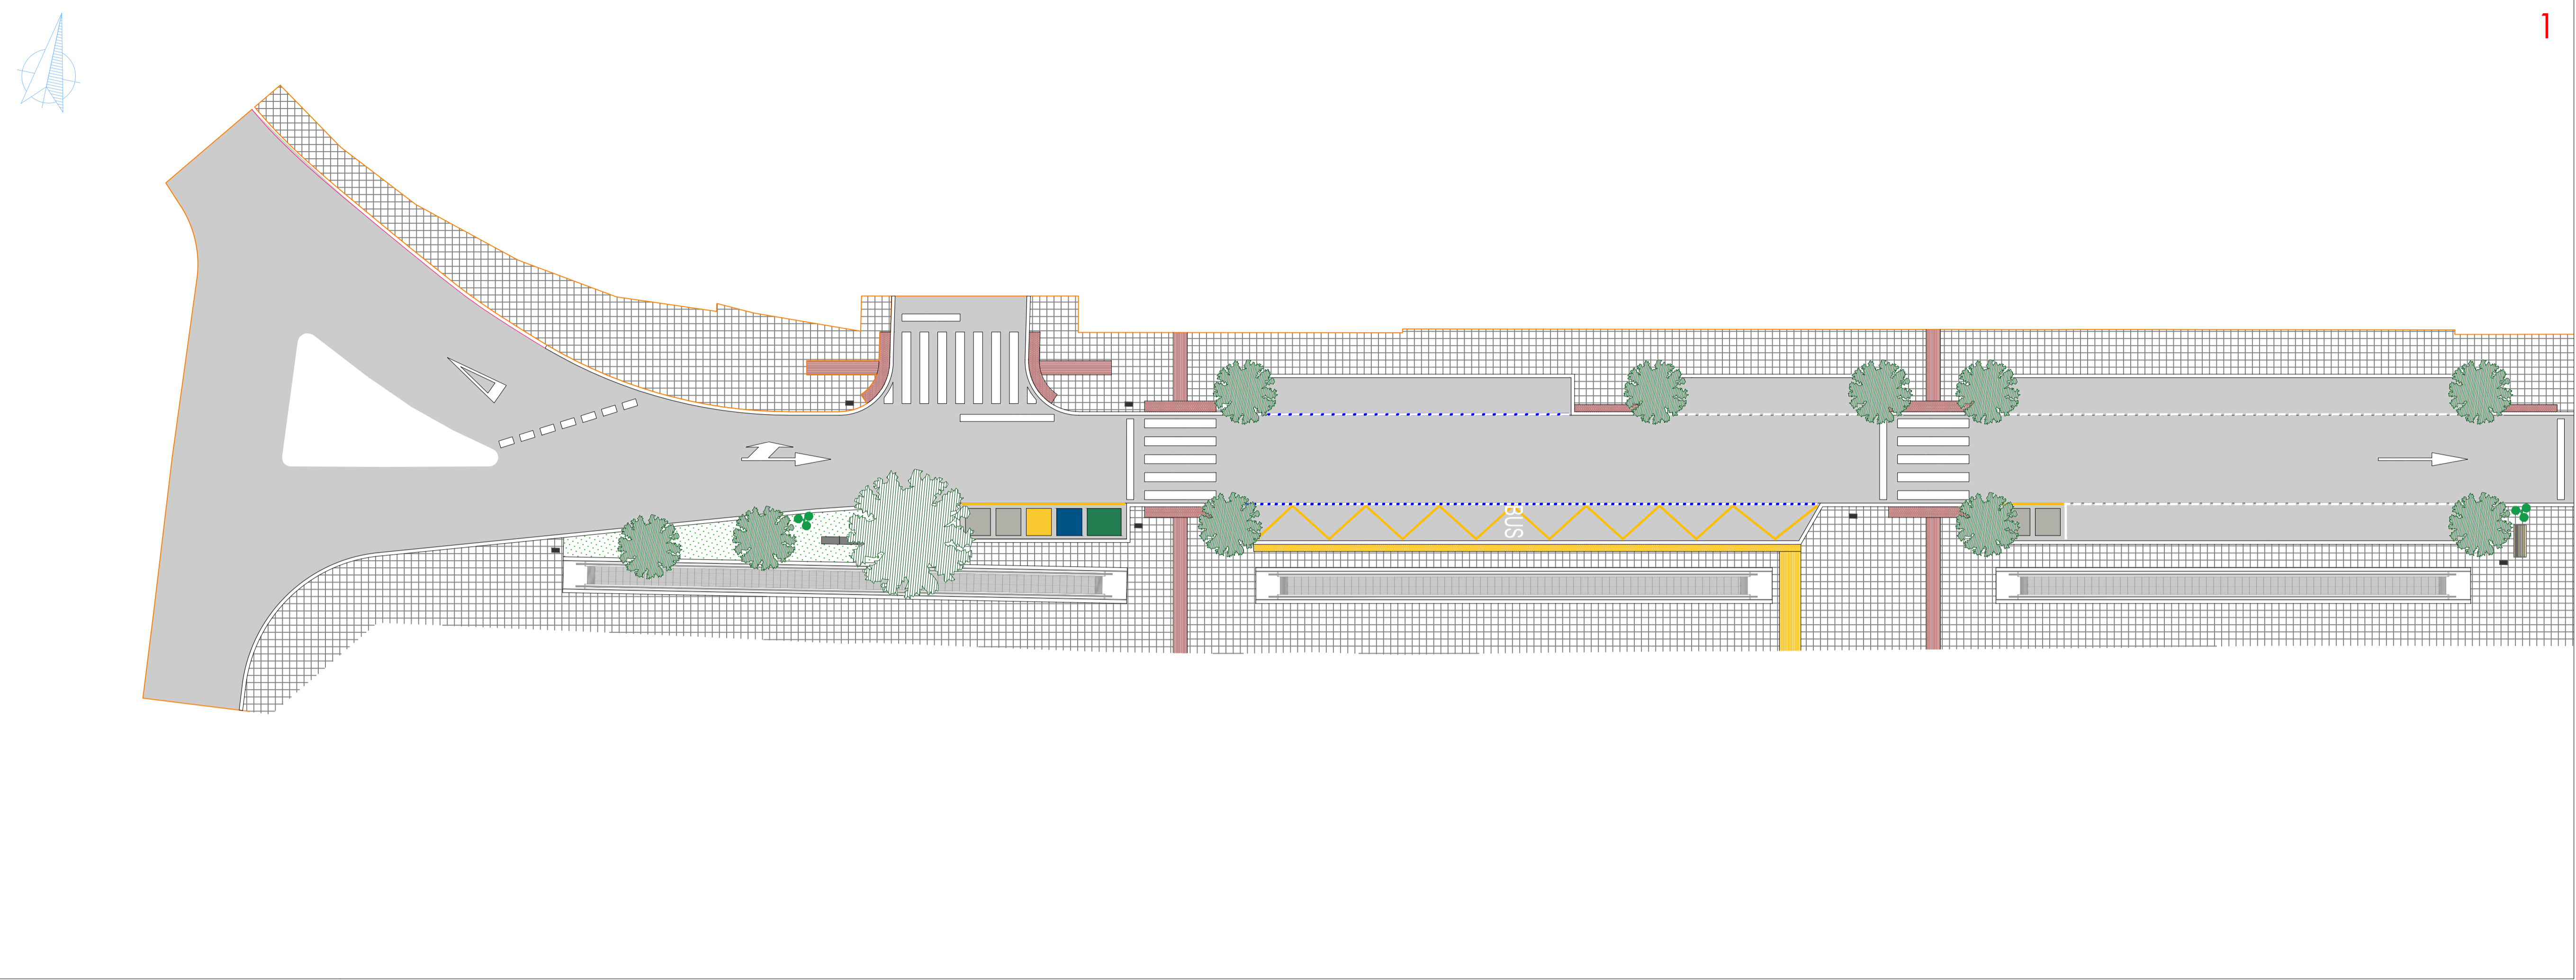

E: 1 / 25000

E: 1 / 2000

LEYENDA	
	Luminaria BEGA 77797 en Poste 6 M
	Banco AMANTA
	Silla AMANTA
	Papelera IBIZA
	Zona Verde
	Árbol Nuevo

SECCIÓN A-A'

SECCIÓN B-B'

SECCIÓN C-C'

SECCIÓN D-D'

PLANTA. TRAMO INFERIOR
E: 1/200

PERFIL LONGITUDINAL. TRAMO INFERIOR
E: 1/200 (Cotas en m)

PLANTA. TRAMO SUPERIOR
E: 1/200

PERFIL LONGITUDINAL. TRAMO SUPERIOR
E: 1/200 (Cotas en m)

LEYENDA	
	Rasante Actual - Eje Elementos
	Rasante Actual - Eje Acera
	Rasante Futura Elementos Mecánicos