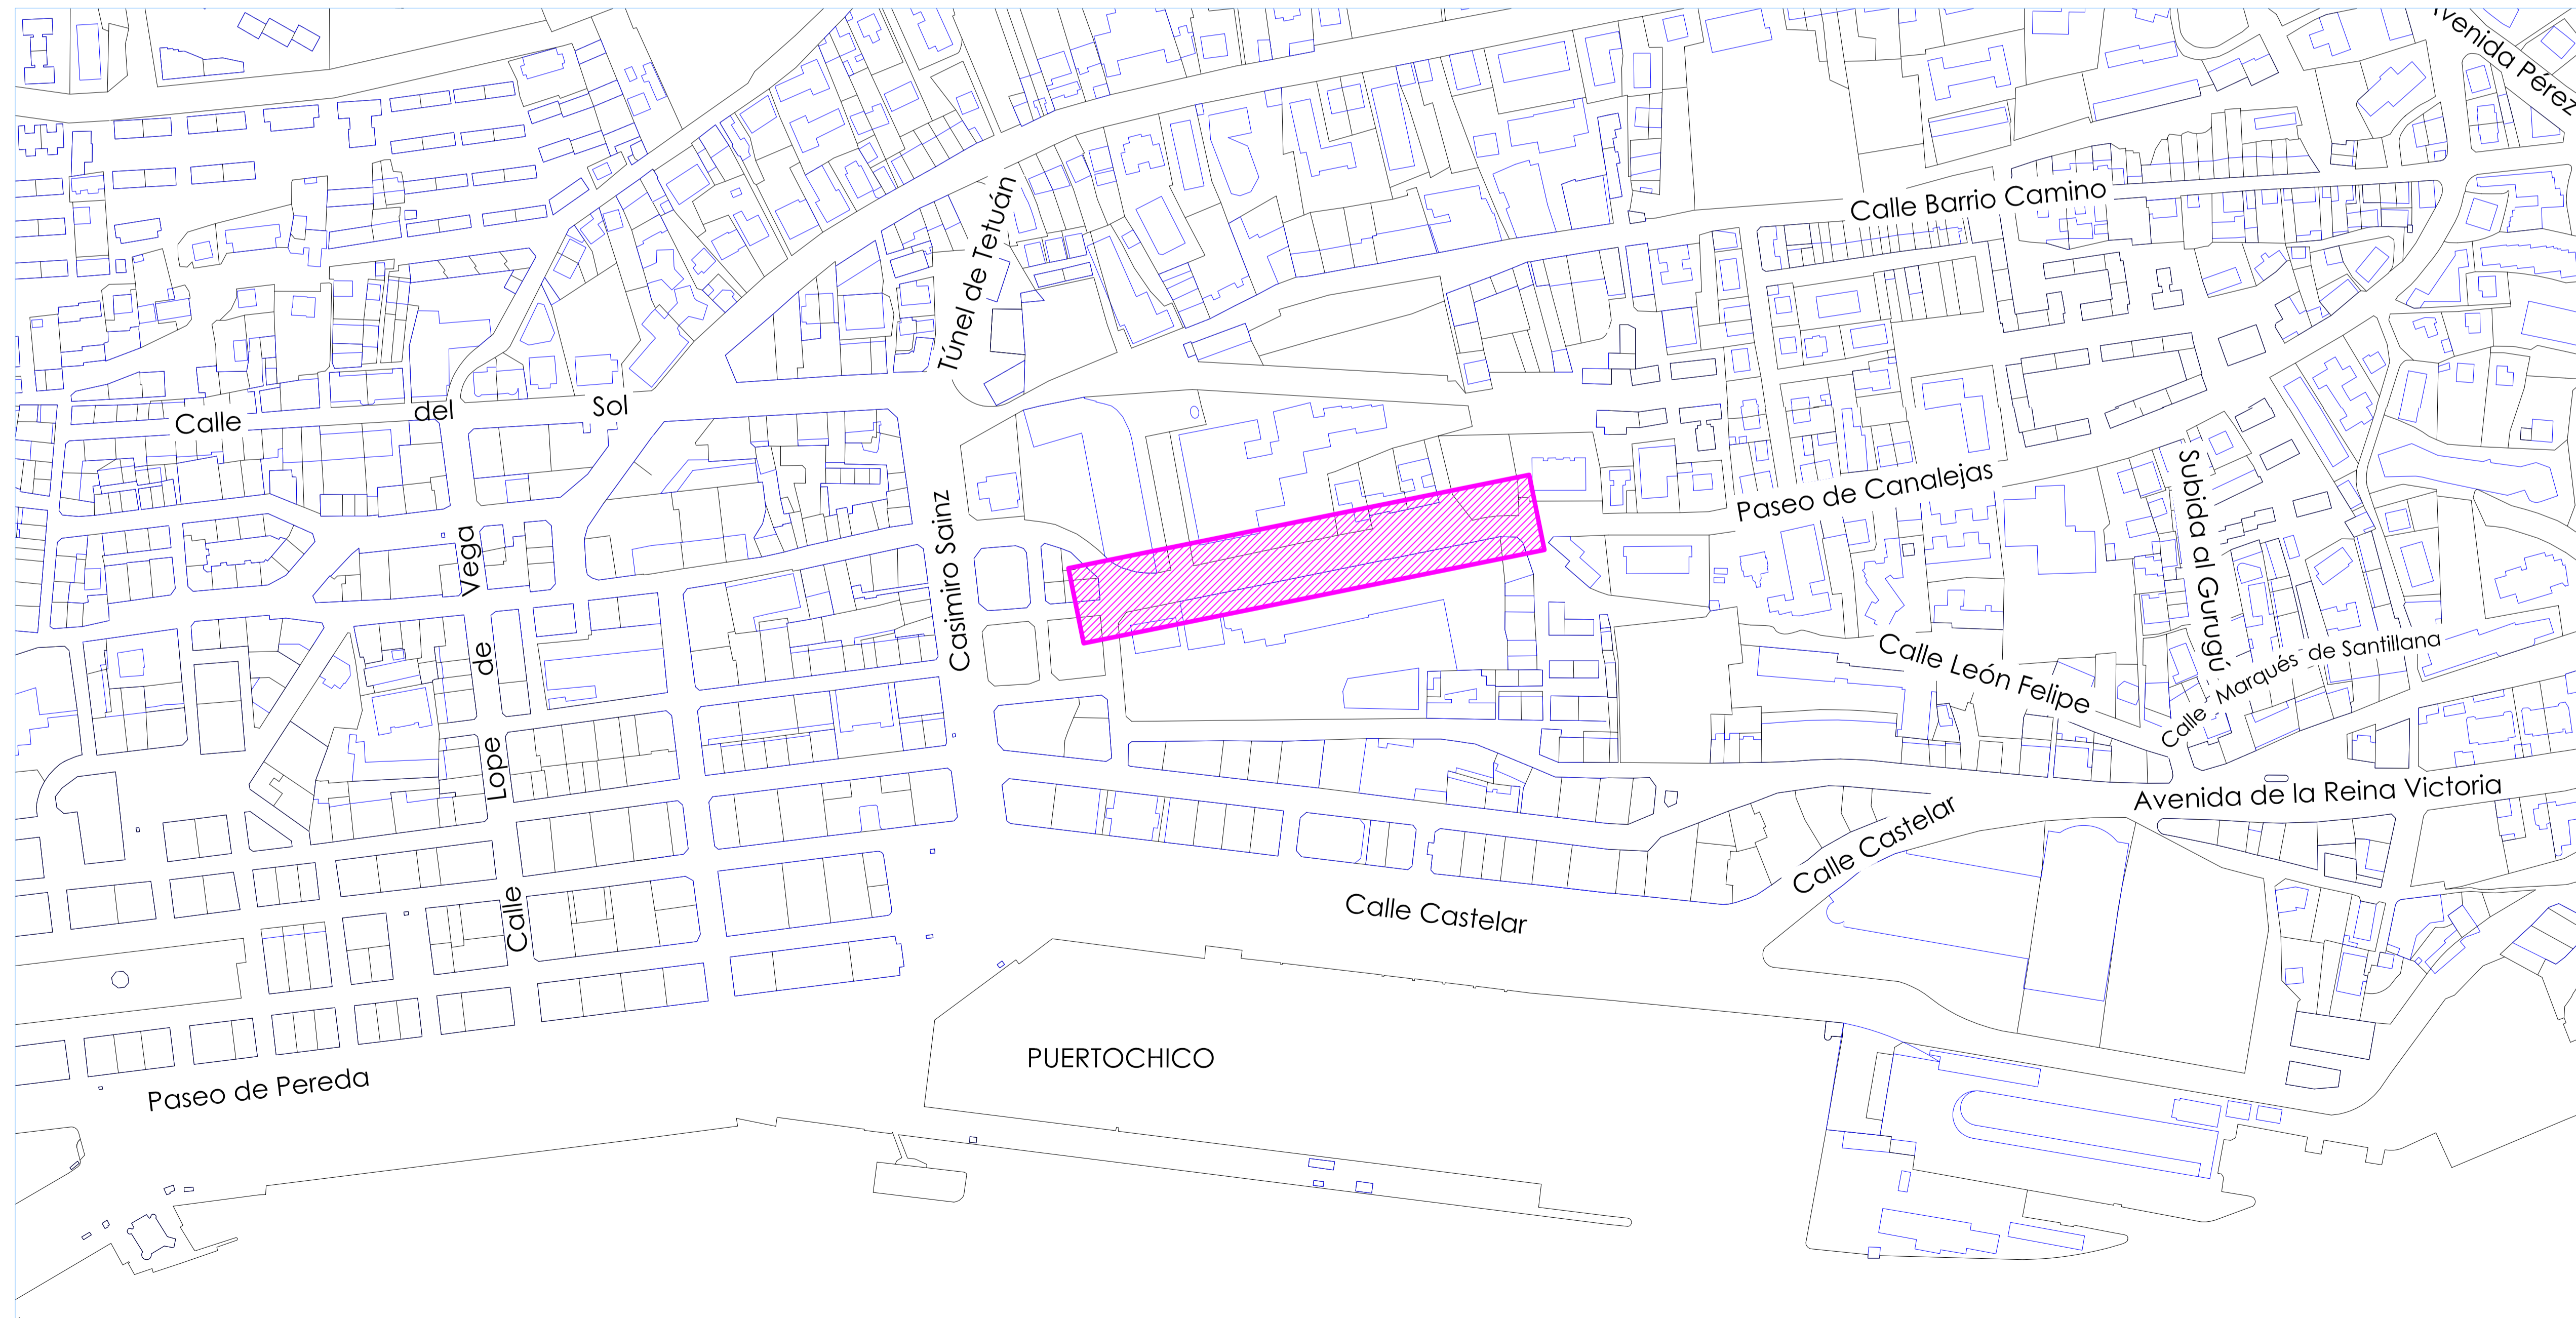

E: 1 / 25000

E: 1 / 2000

LEYENDA	
	Luminaria BEGA 77797 en Poste 6 M
	Banco AMANTA
	Silla AMANTA
	Papelera IBIZA
	Zona Verde
	Árbol Nuevo

SECCIÓN A-A'

SECCIÓN B-B'

SECCIÓN C-C'

SECCIÓN D-D'

PLANTA. TRAMO INFERIOR
E: 1/200

PERFIL LONGITUDINAL. TRAMO INFERIOR
E: 1/200 (Cotas en m)

PLANTA. TRAMO SUPERIOR
E: 1/200

PERFIL LONGITUDINAL. TRAMO SUPERIOR
E: 1/200 (Cotas en m)

LEYENDA	
	Rasante Actual - Eje Elementos
	Rasante Actual - Eje Acera
	Rasante Futura Elementos Mecánicos