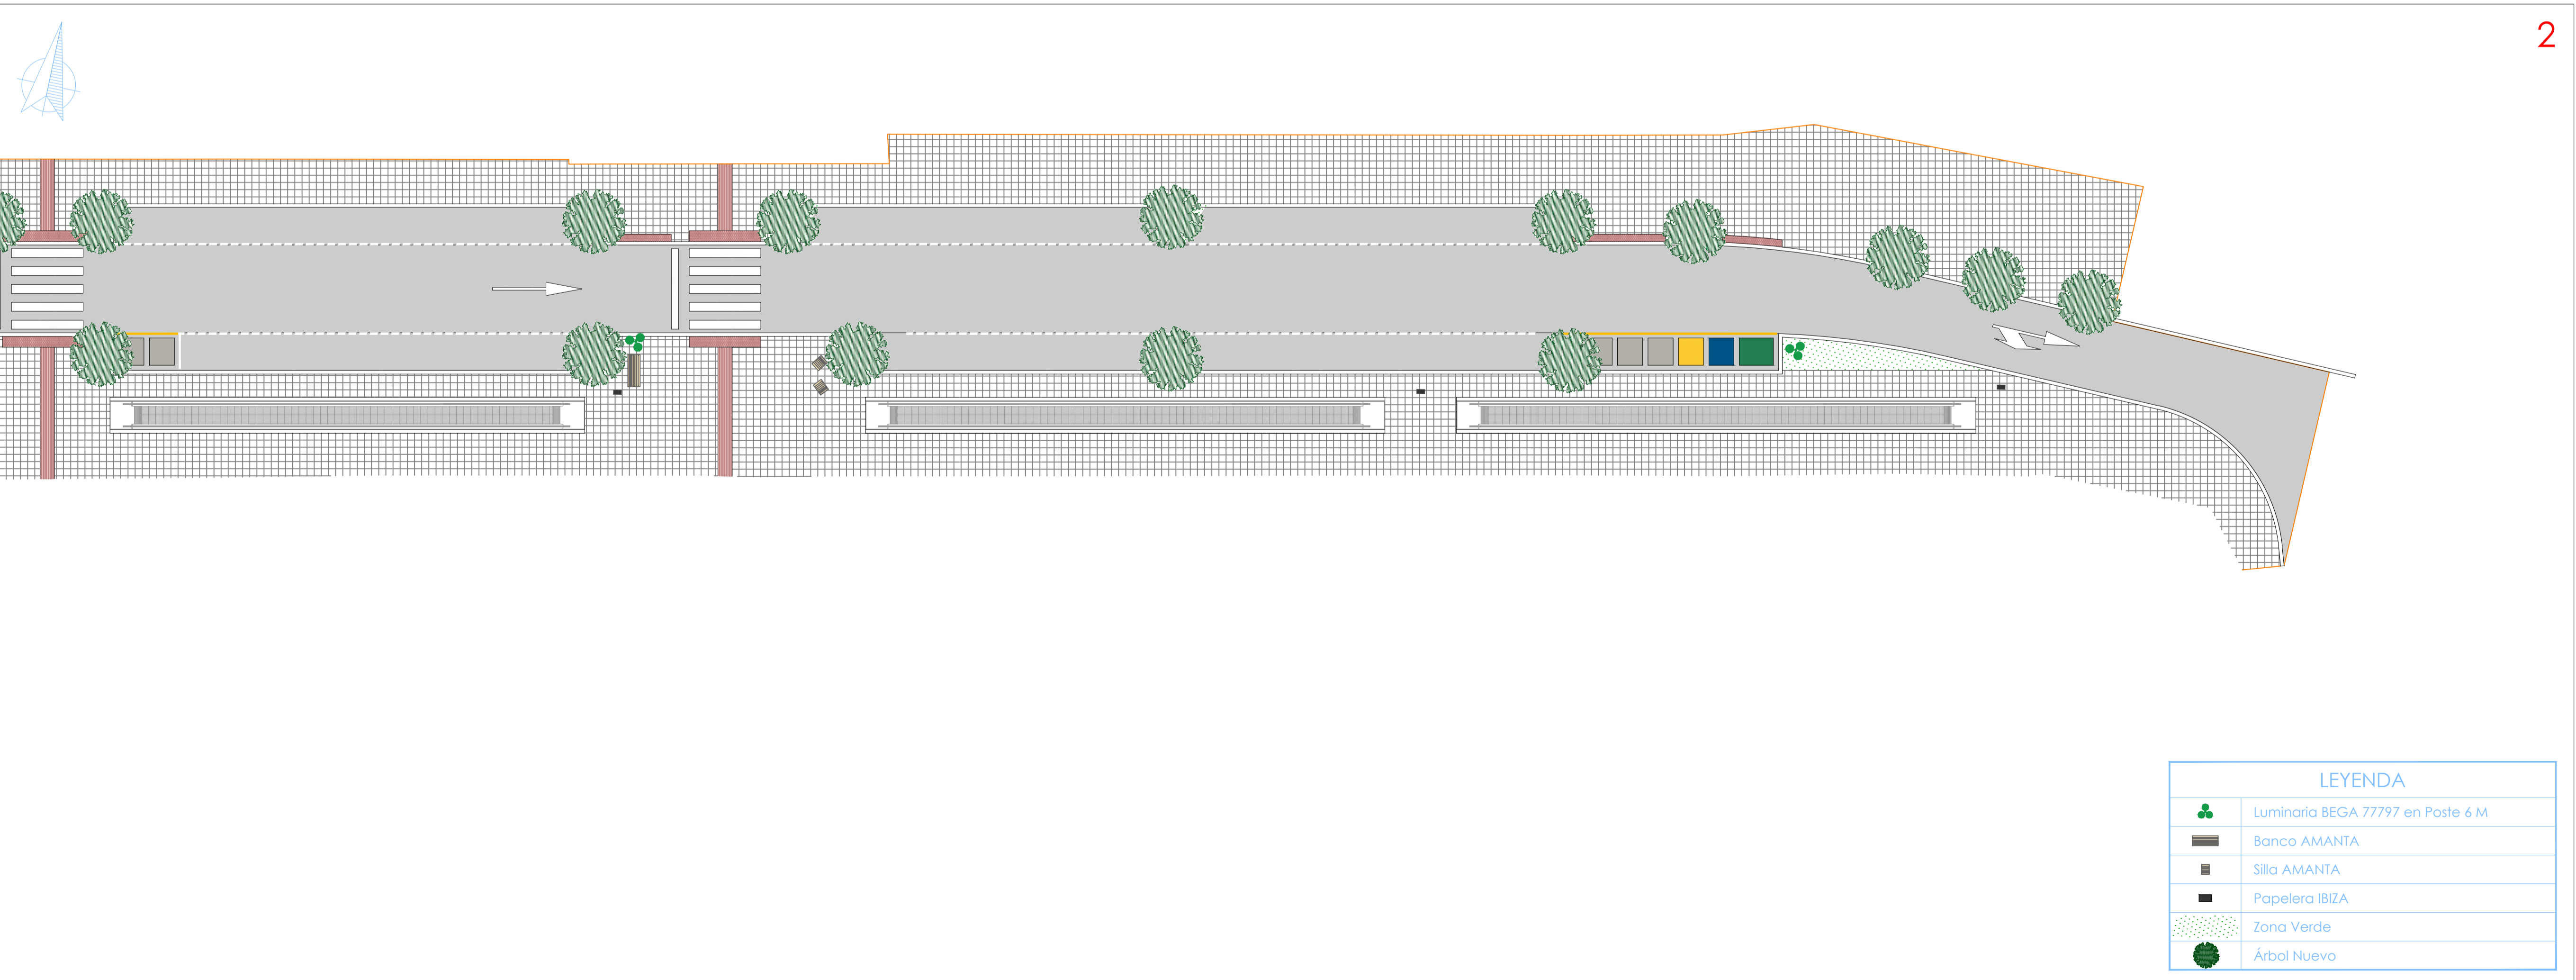

E: 1 / 25000

E: 1 / 2000

LEYENDA	
	Luminaria BEGA 77797 en Poste 6 M
	Banco AMANTA
	Silla AMANTA
	Papelera IBIZA
	Zona Verde
	Árbol Nuevo

SECCIÓN A-A'

SECCIÓN B-B'

SECCIÓN C-C'

SECCIÓN D-D'

PLANTA. TRAMO INFERIOR
E: 1/200

PERFIL LONGITUDINAL. TRAMO INFERIOR
E: 1/200 (Cotas en m)

PLANTA. TRAMO SUPERIOR
E: 1/200

PERFIL LONGITUDINAL. TRAMO SUPERIOR
E: 1/200 (Cotas en m)

LEYENDA	
	Rasante Actual - Eje Elementos
	Rasante Actual - Eje Acera
	Rasante Futura Elementos Mecánicos