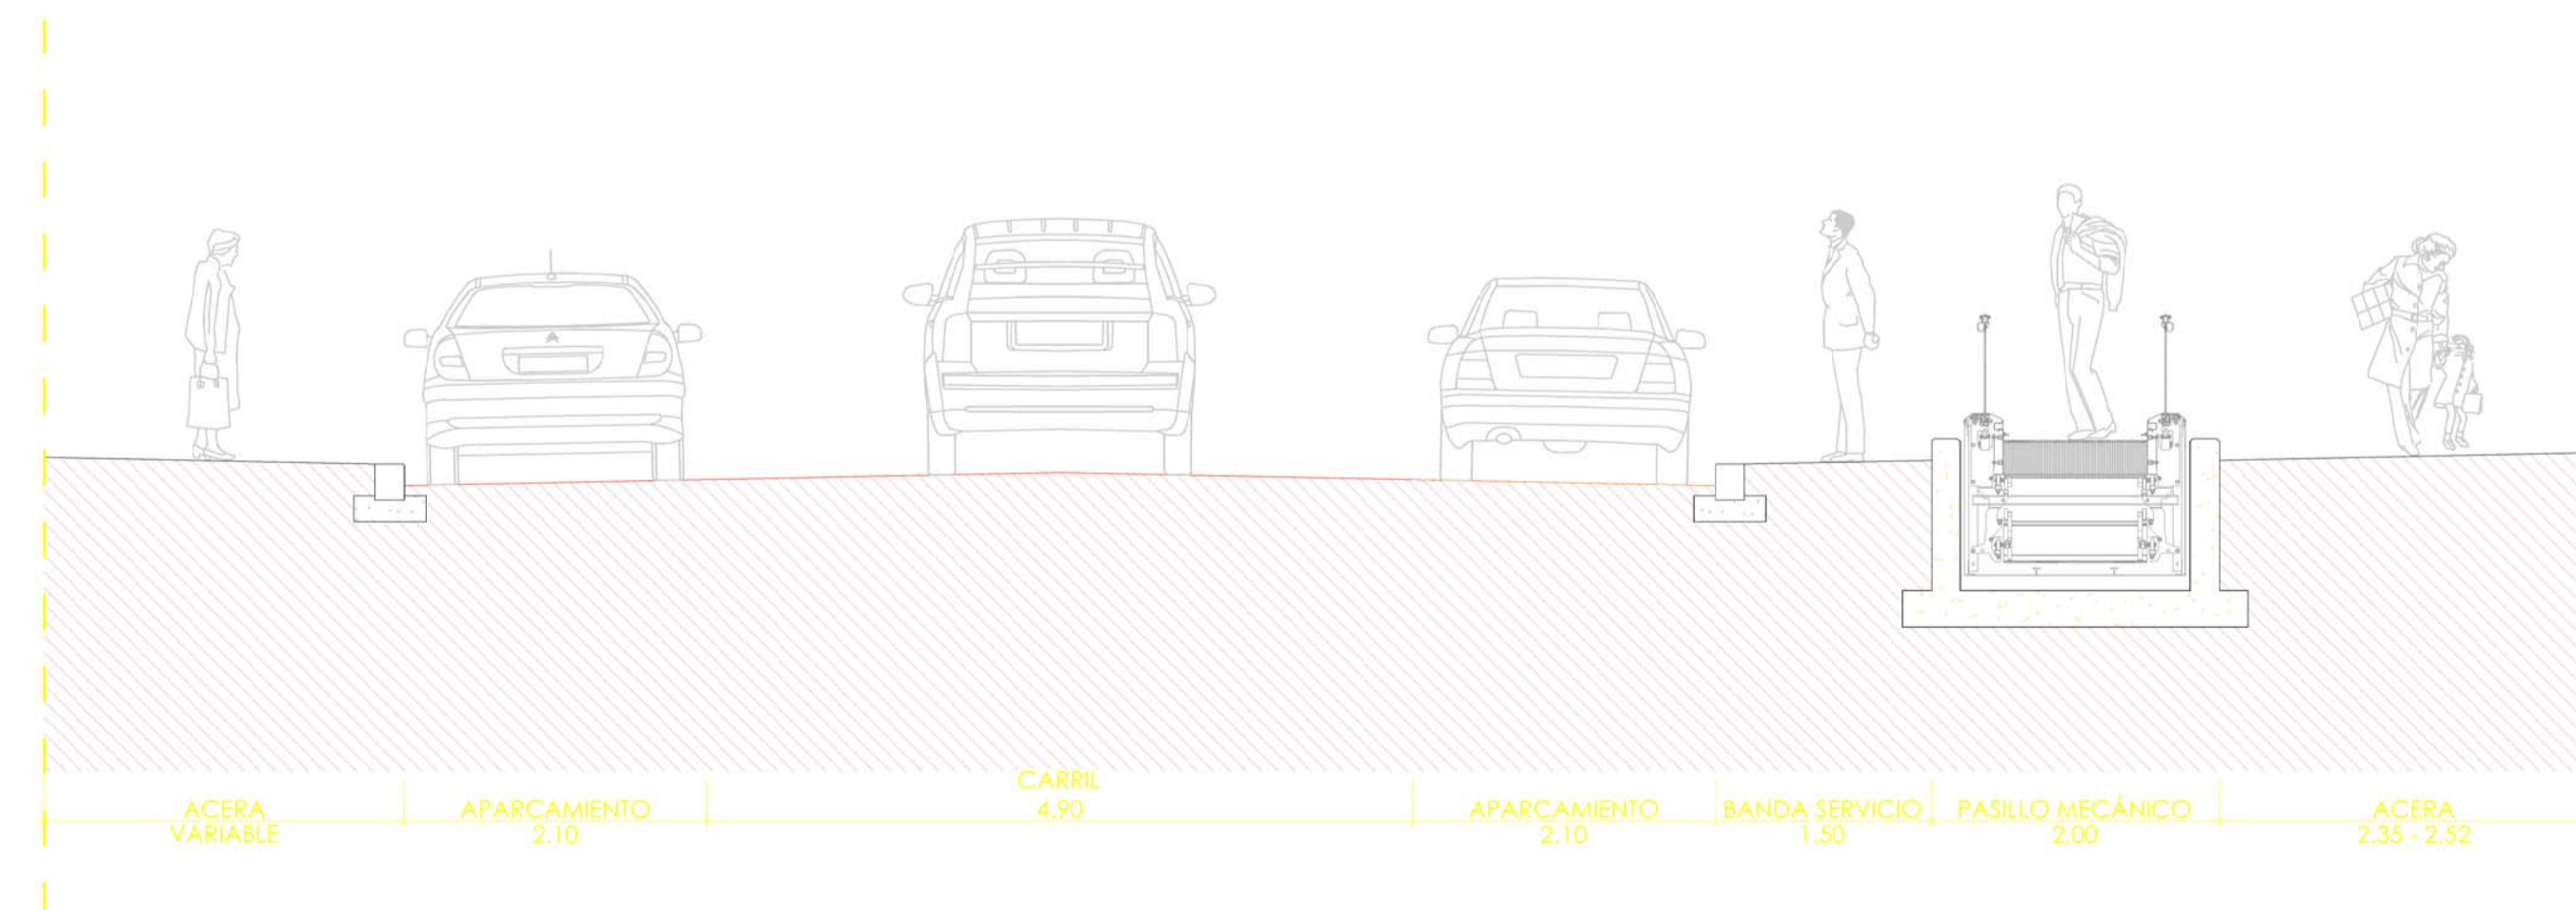

E: 1 / 25000

E: 1 / 2000

LEYENDA	
	Luminaria BEGA 77797 en Poste 6 M
	Banco AMANTA
	Silla AMANTA
	Papelera IBIZA
	Zona Verde
	Árbol Nuevo

SECCIÓN A-A'

SECCIÓN B-B'

SECCIÓN C-C'

SECCIÓN D-D'

PLANTA. TRAMO INFERIOR
E: 1/200

PERFIL LONGITUDINAL. TRAMO INFERIOR
E: 1/200 (Cotas en m)

PLANTA. TRAMO SUPERIOR
E: 1/200

PERFIL LONGITUDINAL. TRAMO SUPERIOR
E: 1/200 (Cotas en m)

LEYENDA	
	Rasante Actual - Eje Elementos
	Rasante Actual - Eje Acera
	Rasante Futura Elementos Mecánicos