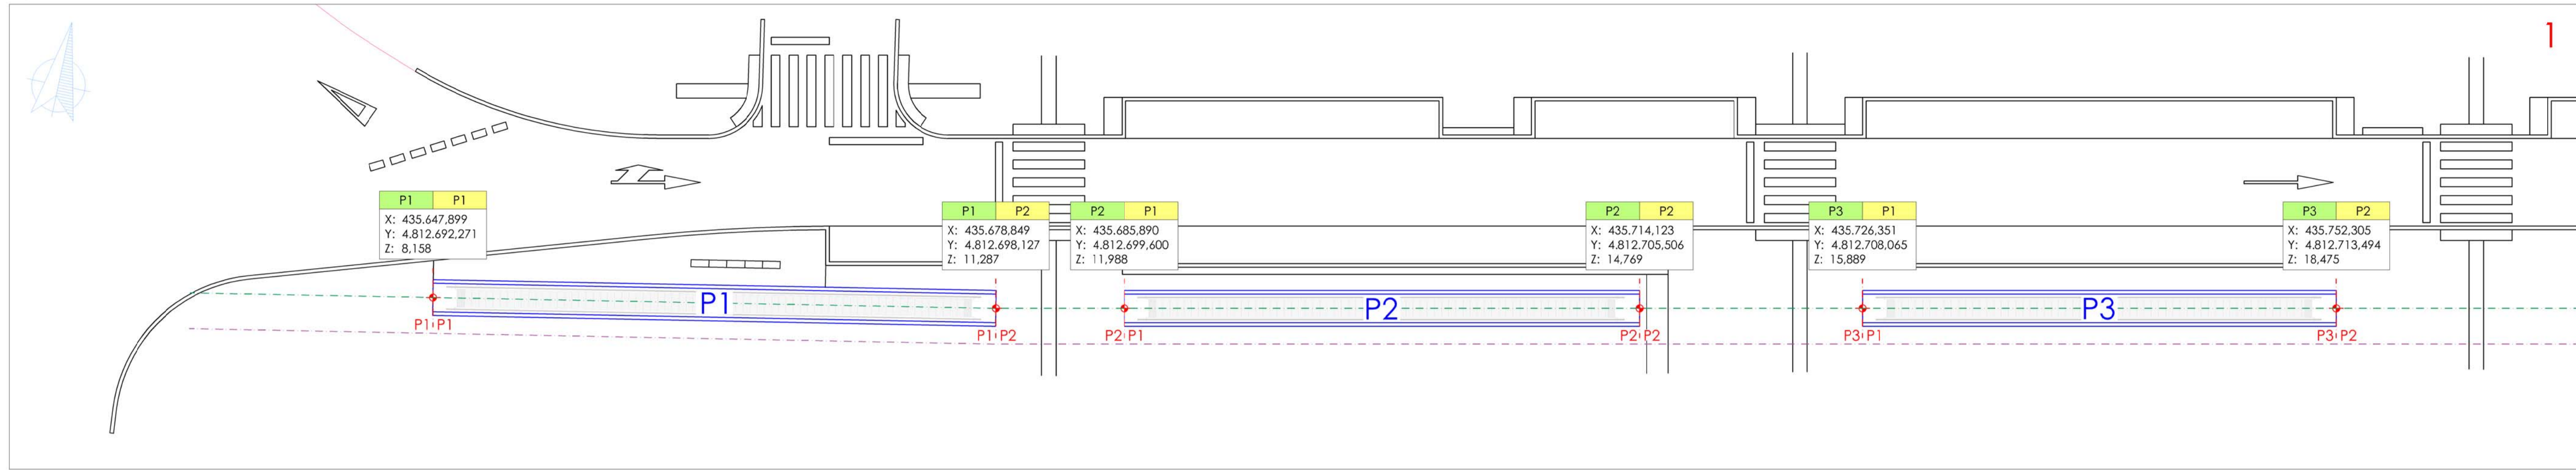

E: 1 / 25000

E: 1 / 2000

LEYENDA	
	Luminaria BEGA 77797 en Poste 6 M
	Banco AMANTA
	Silla AMANTA
	Papelera IBIZA
	Zona Verde
	Árbol Nuevo

SECCIÓN A-A'

SECCIÓN B-B'

SECCIÓN C-C'

SECCIÓN D-D'

PLANTA. TRAMO INFERIOR
E: 1/200

PERFIL LONGITUDINAL. TRAMO INFERIOR
E: 1/200 (Cotas en m)

PLANTA. TRAMO SUPERIOR
E: 1/200

PERFIL LONGITUDINAL. TRAMO SUPERIOR
E: 1/200 (Cotas en m)

LEYENDA	
	Rasante Actual - Eje Elementos
	Rasante Actual - Eje Acera
	Rasante Futura Elementos Mecánicos