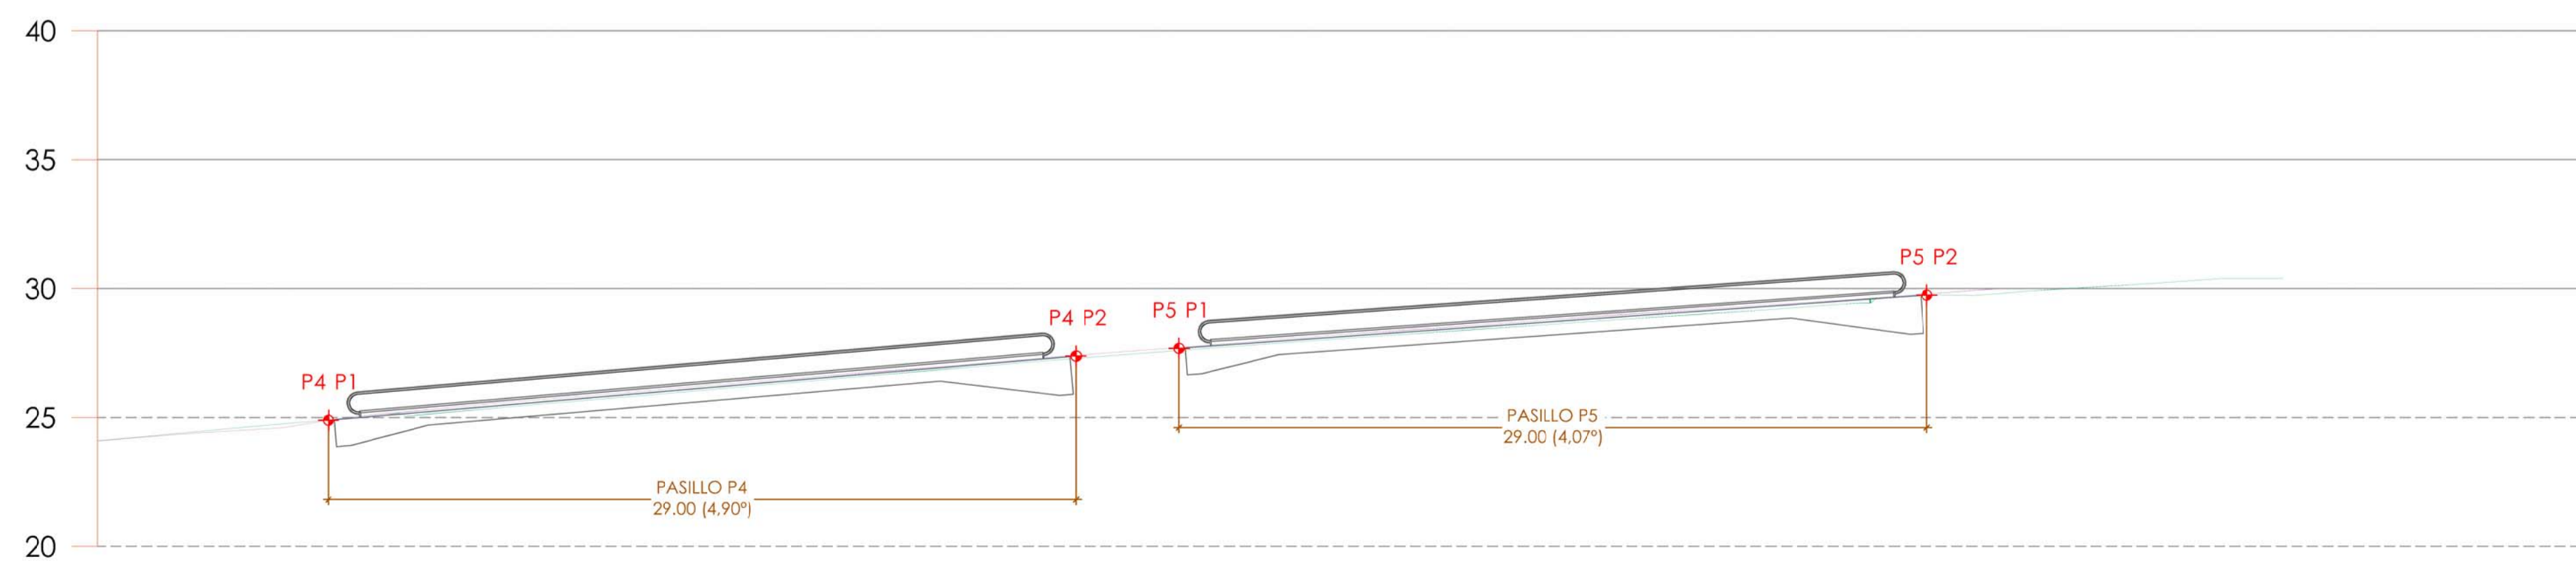

E: 1 / 25000

E: 1 / 2000

LEYENDA	
	Luminaria BEGA 77797 en Poste 6 M
	Banco AMANTA
	Silla AMANTA
	Papelera IBIZA
	Zona Verde
	Árbol Nuevo

SECCIÓN A-A'

SECCIÓN B-B'

SECCIÓN C-C'

SECCIÓN D-D'

PLANTA. TRAMO INFERIOR
E: 1/200

PERFIL LONGITUDINAL. TRAMO INFERIOR
E: 1/200 (Cotas en m)

PLANTA. TRAMO SUPERIOR
E: 1/200

PERFIL LONGITUDINAL. TRAMO SUPERIOR
E: 1/200 (Cotas en m)

LEYENDA	
	Rasante Actual - Eje Elementos
	Rasante Actual - Eje Acera
	Rasante Futura Elementos Mecánicos