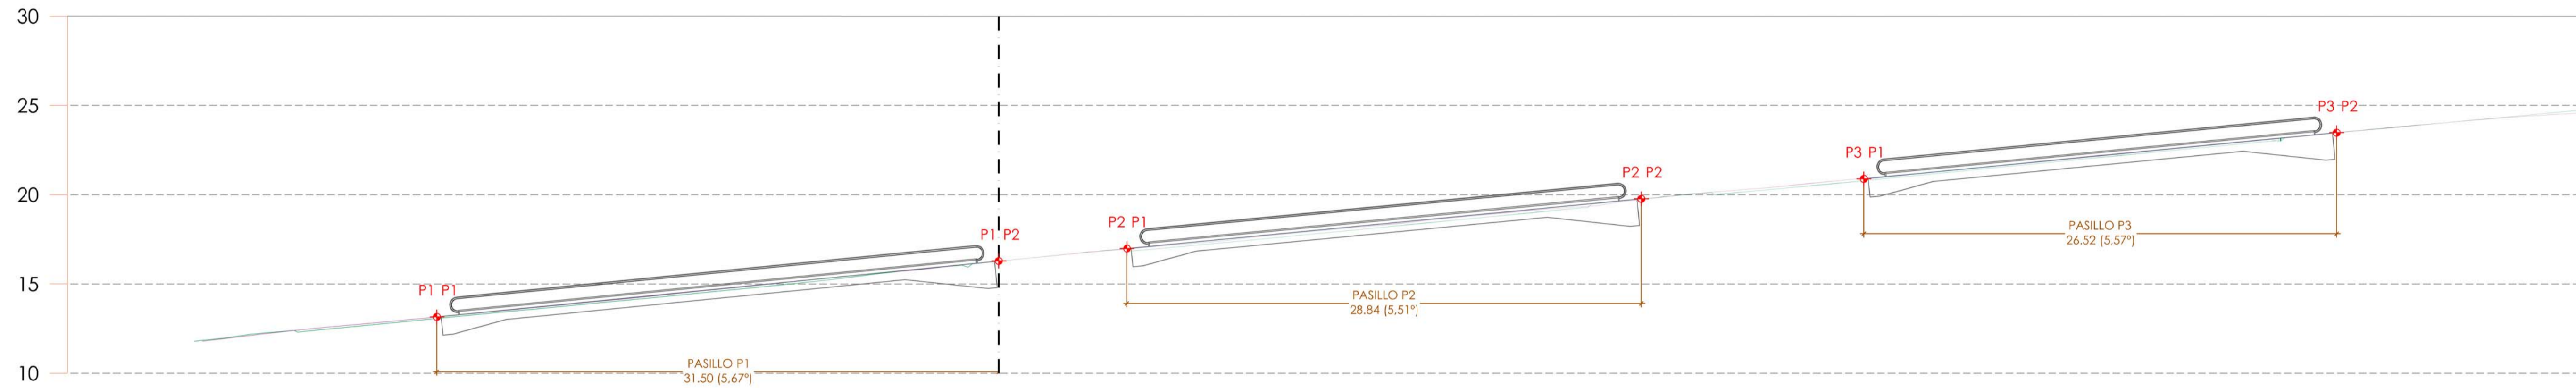

E: 1 / 25000

E: 1 / 2000

LEYENDA	
	Luminaria BEGA 77797 en Poste 6 M
	Banco AMANTA
	Silla AMANTA
	Papelera IBIZA
	Zona Verde
	Árbol Nuevo

SECCIÓN A-A'

SECCIÓN B-B'

SECCIÓN C-C'

SECCIÓN D-D'

PLANTA. TRAMO INFERIOR
E: 1/200

PERFIL LONGITUDINAL. TRAMO INFERIOR
E: 1/200 (Cotas en m)

PLANTA. TRAMO SUPERIOR
E: 1/200

PERFIL LONGITUDINAL. TRAMO SUPERIOR
E: 1/200 (Cotas en m)

LEYENDA	
	Rasante Actual - Eje Elementos
	Rasante Actual - Eje Acera
	Rasante Futura Elementos Mecánicos