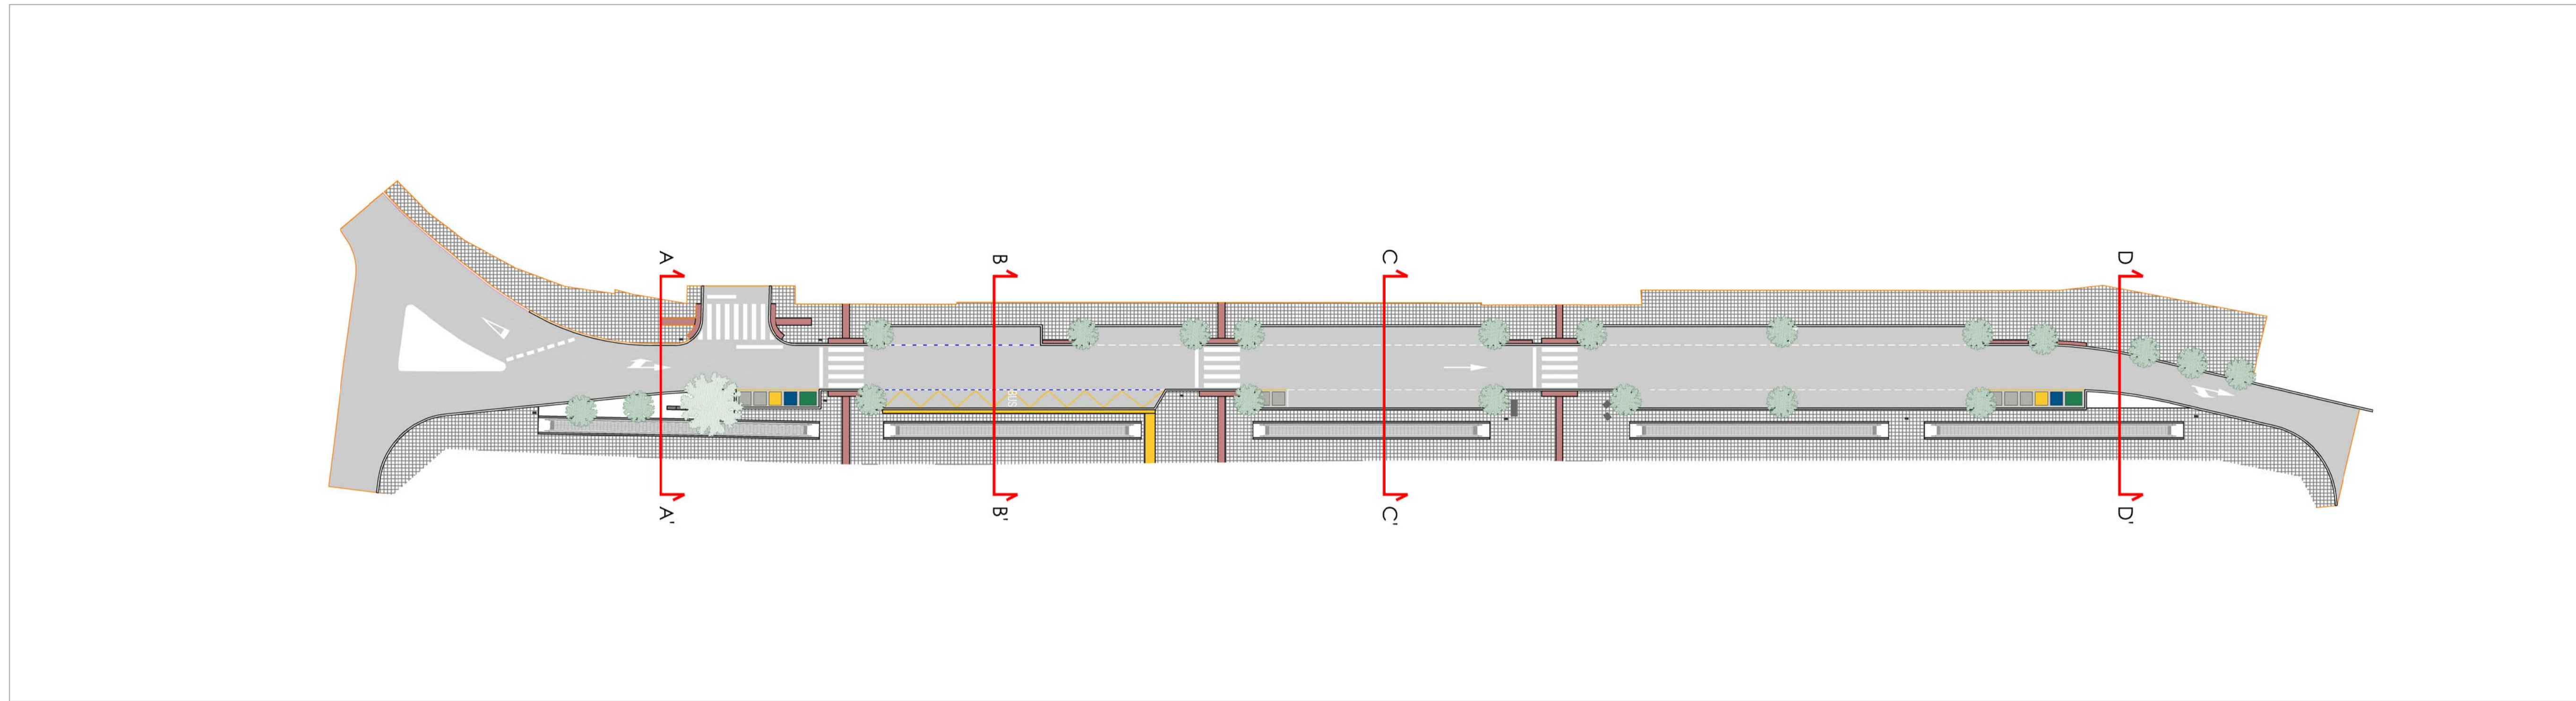

E: 1 / 25000

E: 1 / 2000

LEYENDA	
	Luminaria BEGA 77797 en Poste 6 M
	Banco AMANTA
	Silla AMANTA
	Papelera IBIZA
	Zona Verde
	Árbol Nuevo

SECCIÓN A-A'

SECCIÓN B-B'

SECCIÓN C-C'

SECCIÓN D-D'

PLANTA. TRAMO INFERIOR
E: 1/200

PERFIL LONGITUDINAL. TRAMO INFERIOR
E: 1/200 (Cotas en m)

PLANTA. TRAMO SUPERIOR
E: 1/200

PERFIL LONGITUDINAL. TRAMO SUPERIOR
E: 1/200 (Cotas en m)

LEYENDA	
	Rasante Actual - Eje Elementos
	Rasante Actual - Eje Acera
	Rasante Futura Elementos Mecánicos