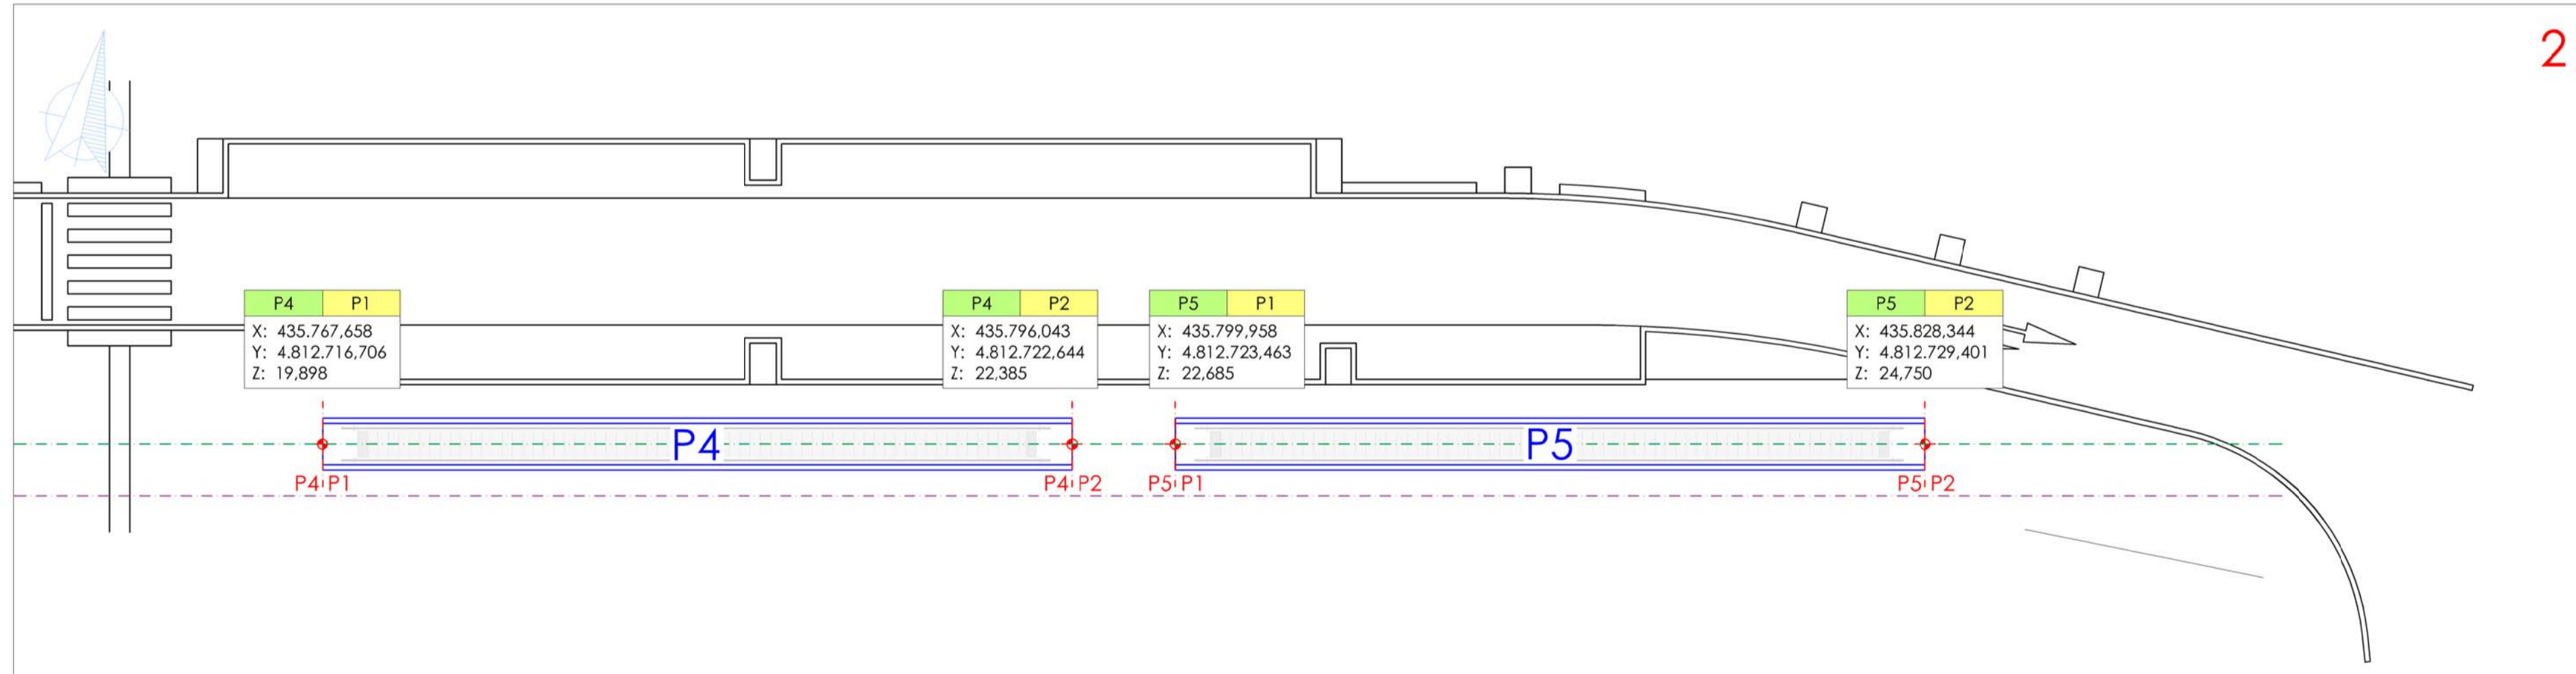

E: 1 / 25000

E: 1 / 2000

LEYENDA	
	Luminaria BEGA 77797 en Poste 6 M
	Banco AMANTA
	Silla AMANTA
	Papelera IBIZA
	Zona Verde
	Árbol Nuevo

SECCIÓN A-A'

SECCIÓN B-B'

SECCIÓN C-C'

SECCIÓN D-D'

PLANTA. TRAMO INFERIOR
E: 1/200

PERFIL LONGITUDINAL. TRAMO INFERIOR
E: 1/200 (Cotas en m)

PLANTA. TRAMO SUPERIOR
E: 1/200

PERFIL LONGITUDINAL. TRAMO SUPERIOR
E: 1/200 (Cotas en m)

LEYENDA	
	Rasante Actual - Eje Elementos
	Rasante Actual - Eje Acera
	Rasante Futura Elementos Mecánicos