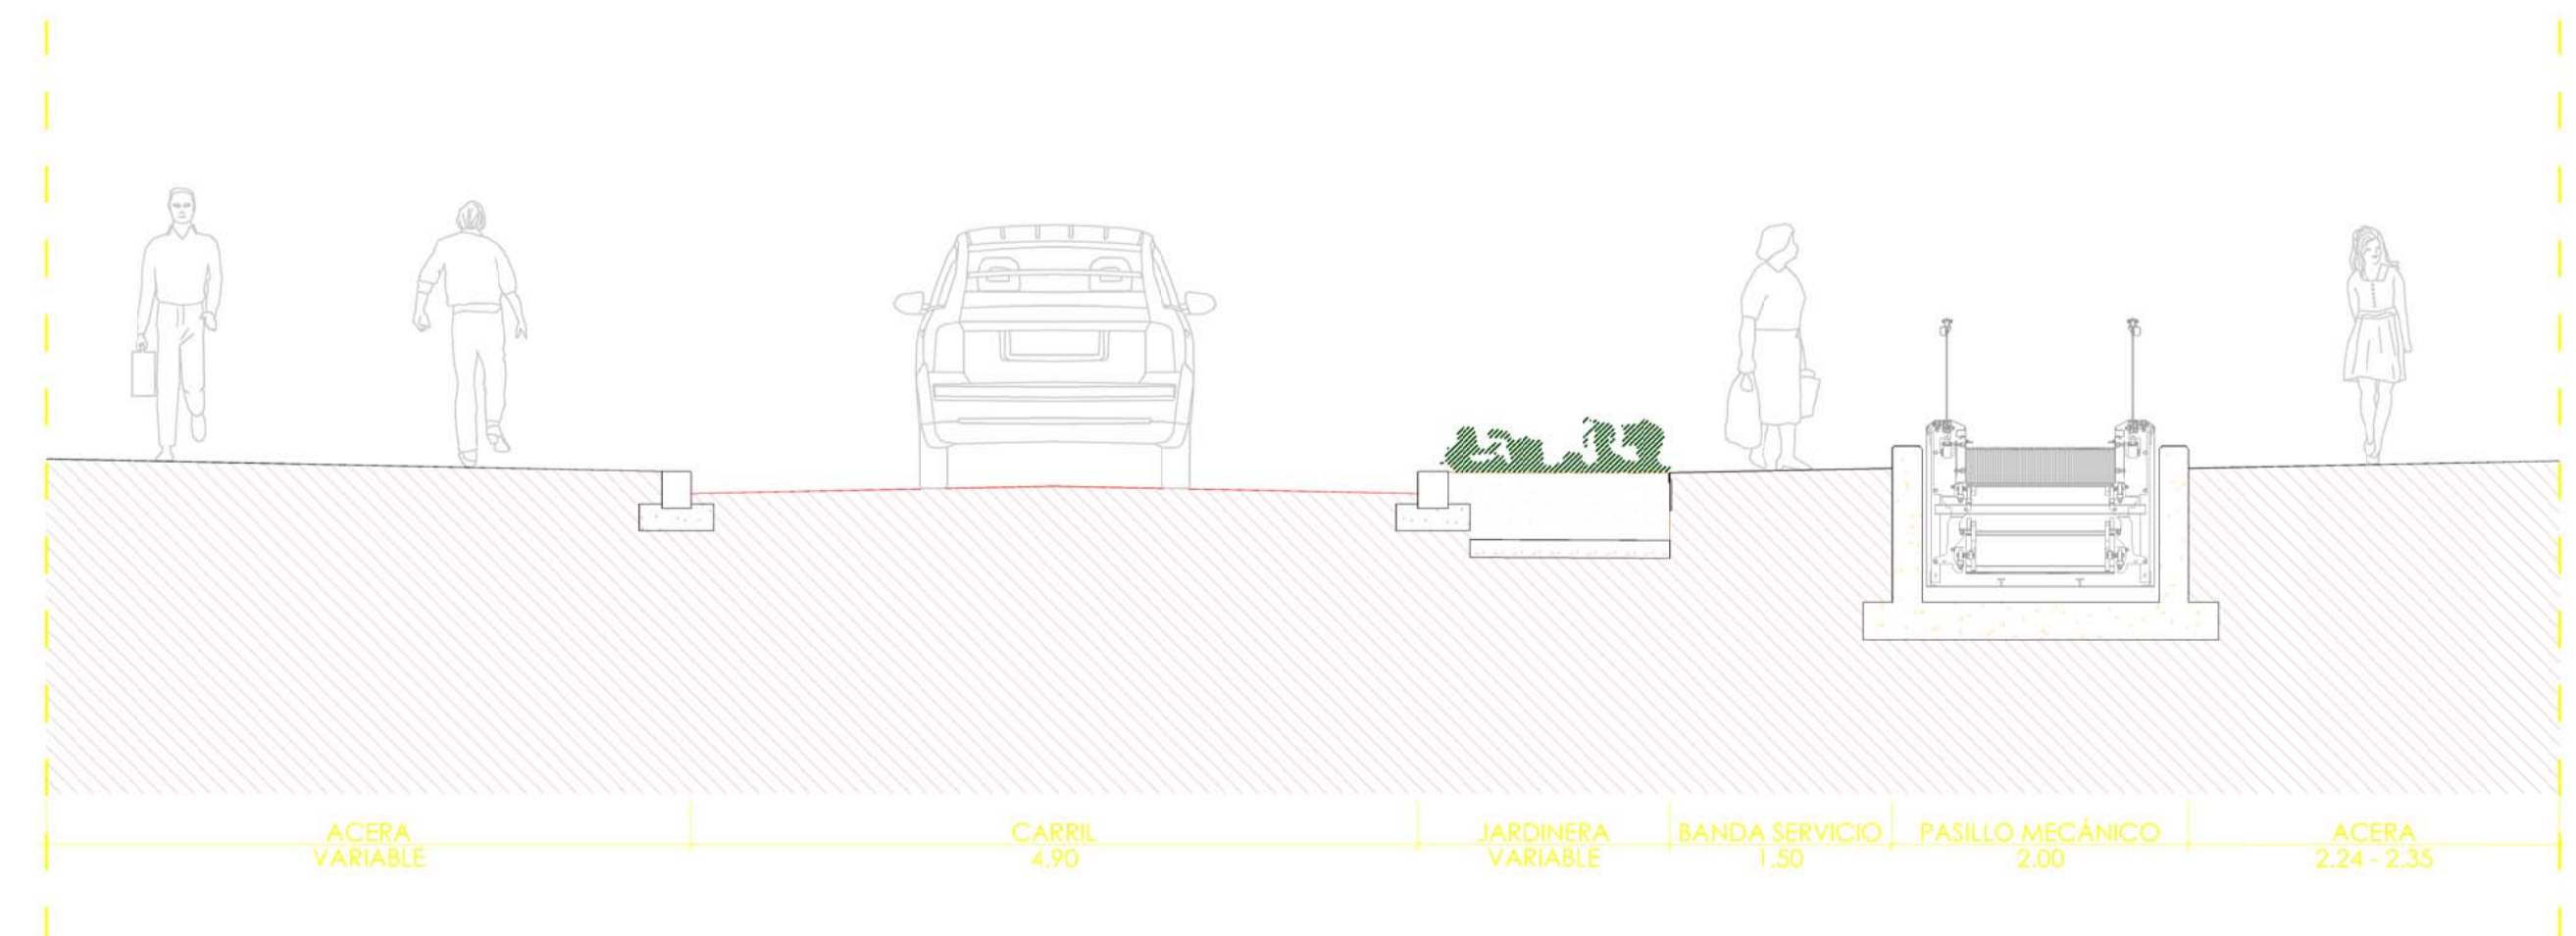

E: 1 / 25000

E: 1 / 2000

LEYENDA	
	Luminaria BEGA 77797 en Poste 6 M
	Banco AMANTA
	Silla AMANTA
	Papelera IBIZA
	Zona Verde
	Árbol Nuevo

SECCIÓN A-A'

SECCIÓN B-B'

SECCIÓN C-C'

SECCIÓN D-D'

PLANTA. TRAMO INFERIOR
E: 1/200

PERFIL LONGITUDINAL. TRAMO INFERIOR
E: 1/200 (Cotas en m)

PLANTA. TRAMO SUPERIOR
E: 1/200

PERFIL LONGITUDINAL. TRAMO SUPERIOR
E: 1/200 (Cotas en m)

LEYENDA	
	Rasante Actual - Eje Elementos
	Rasante Actual - Eje Acera
	Rasante Futura Elementos Mecánicos