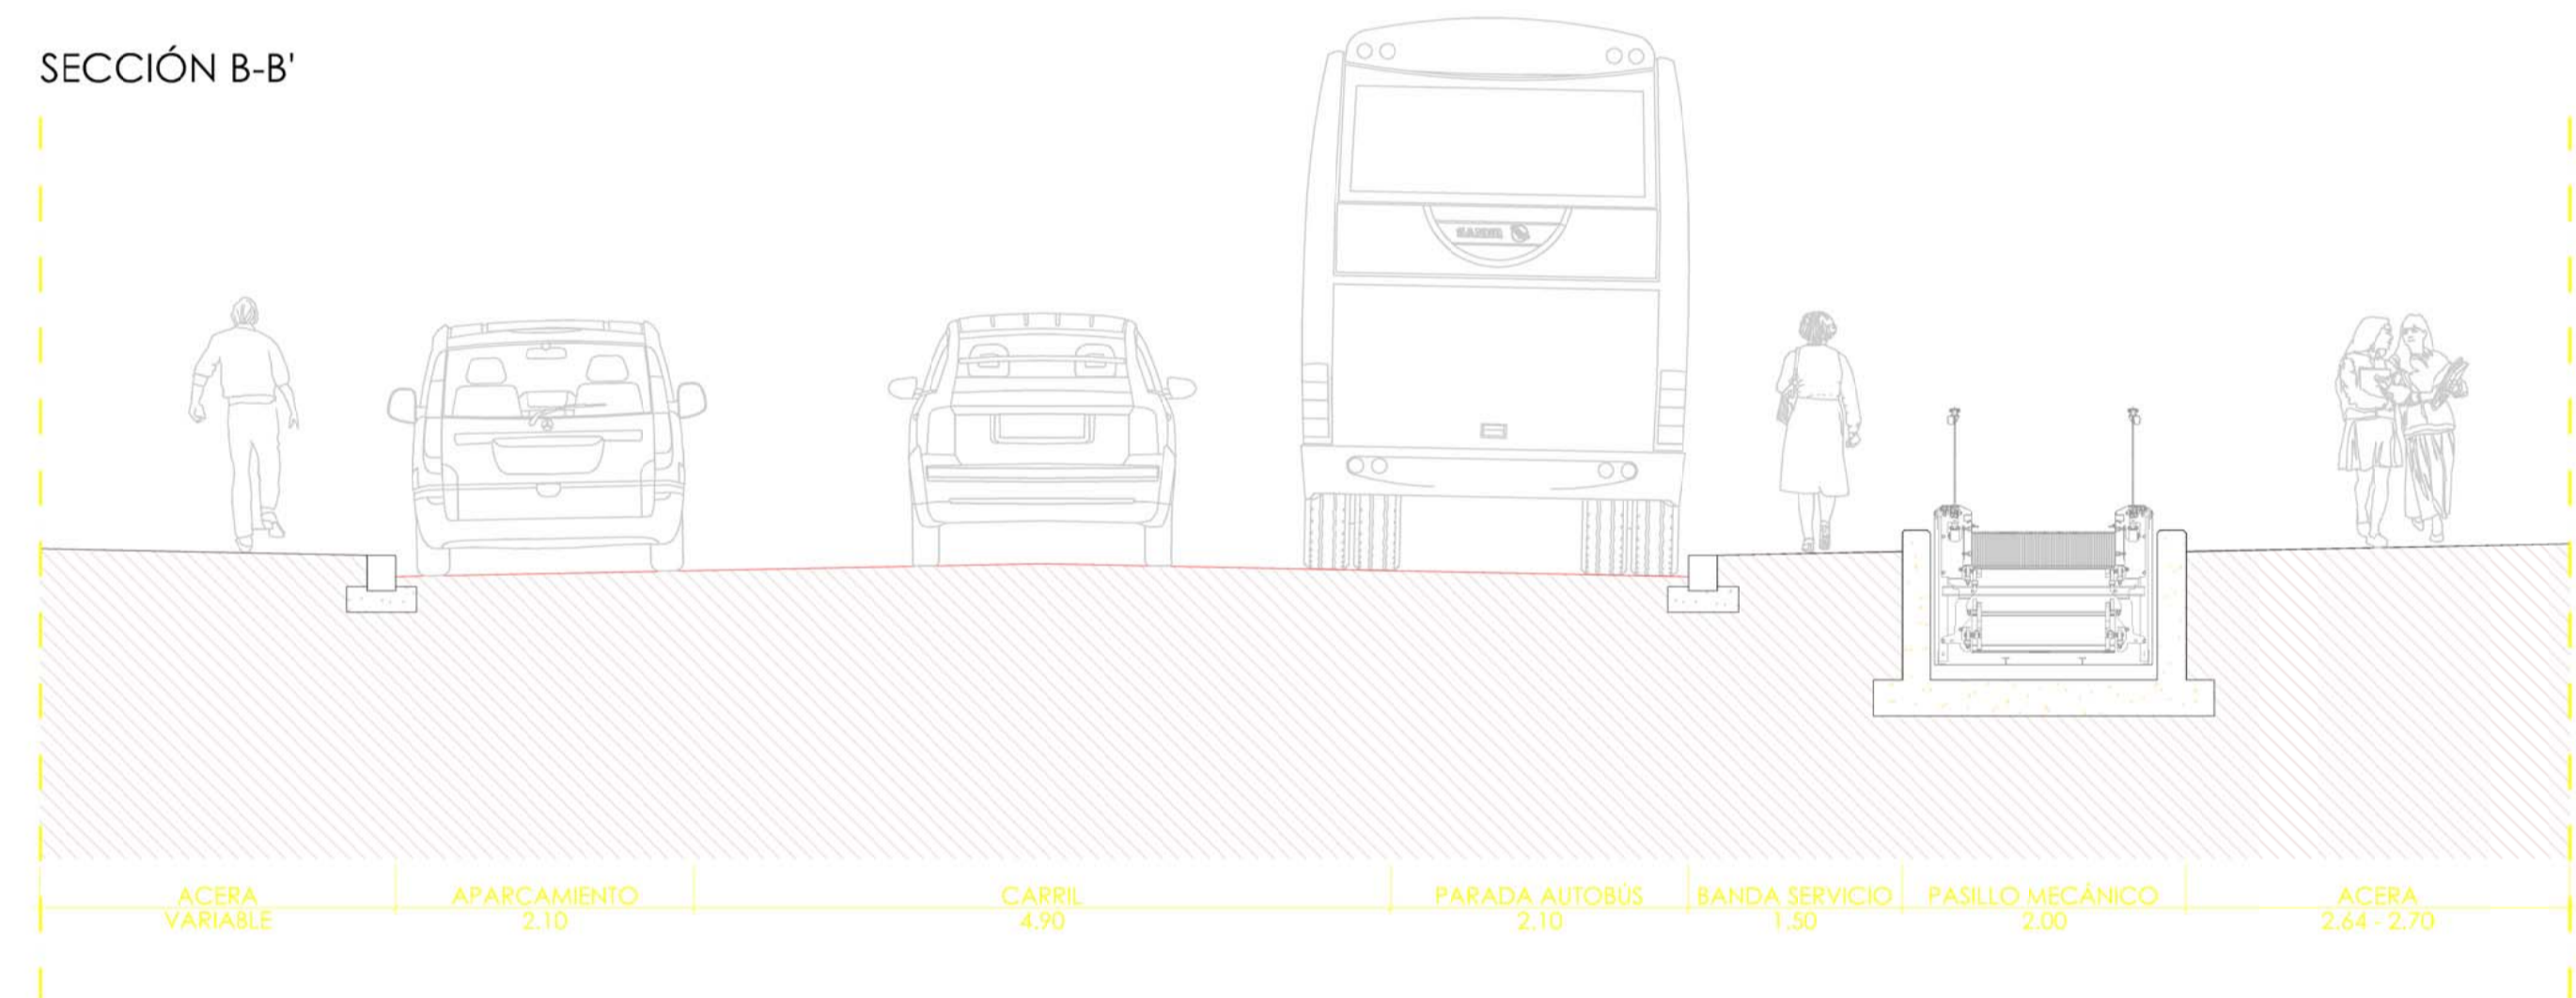

E: 1 / 25000

E: 1 / 2000

LEYENDA	
	Luminaria BEGA 77797 en Poste 6 M
	Banco AMANTA
	Silla AMANTA
	Papelera IBIZA
	Zona Verde
	Árbol Nuevo

SECCIÓN A-A'

SECCIÓN B-B'

SECCIÓN C-C'

SECCIÓN D-D'

PLANTA. TRAMO INFERIOR
E: 1/200

PERFIL LONGITUDINAL. TRAMO INFERIOR
E: 1/200 (Cotas en m)

PLANTA. TRAMO SUPERIOR
E: 1/200

PERFIL LONGITUDINAL. TRAMO SUPERIOR
E: 1/200 (Cotas en m)

LEYENDA	
	Rasante Actual - Eje Elementos
	Rasante Actual - Eje Acera
	Rasante Futura Elementos Mecánicos